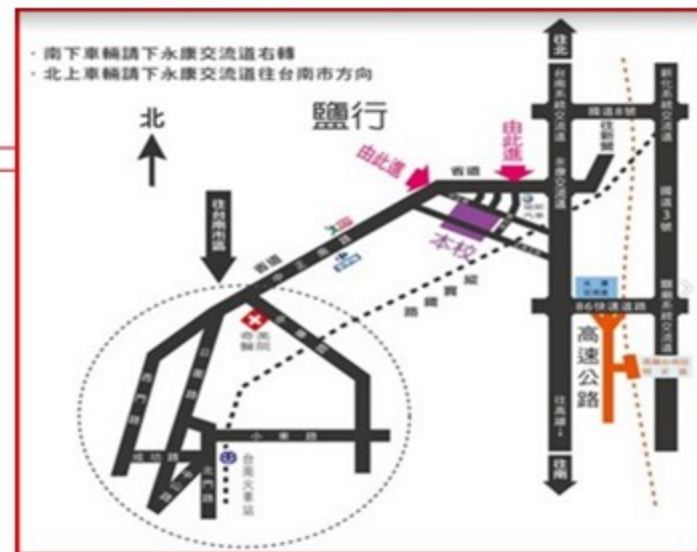

# 台南應用科技大學學生宿舍及停車位置圖

一號國道交流道方向  
 前往停車場方向

## 注意事項(請參照圖示)

1. 請依律定之停車區域停放車輛。
2. 皇御雅宿之車輛僅開放由第1校門進入停車。
3. 停車場開放時間為0900至1700時。
4. 紅樓及碧苑宿舍家長車輛開放時間至20時。