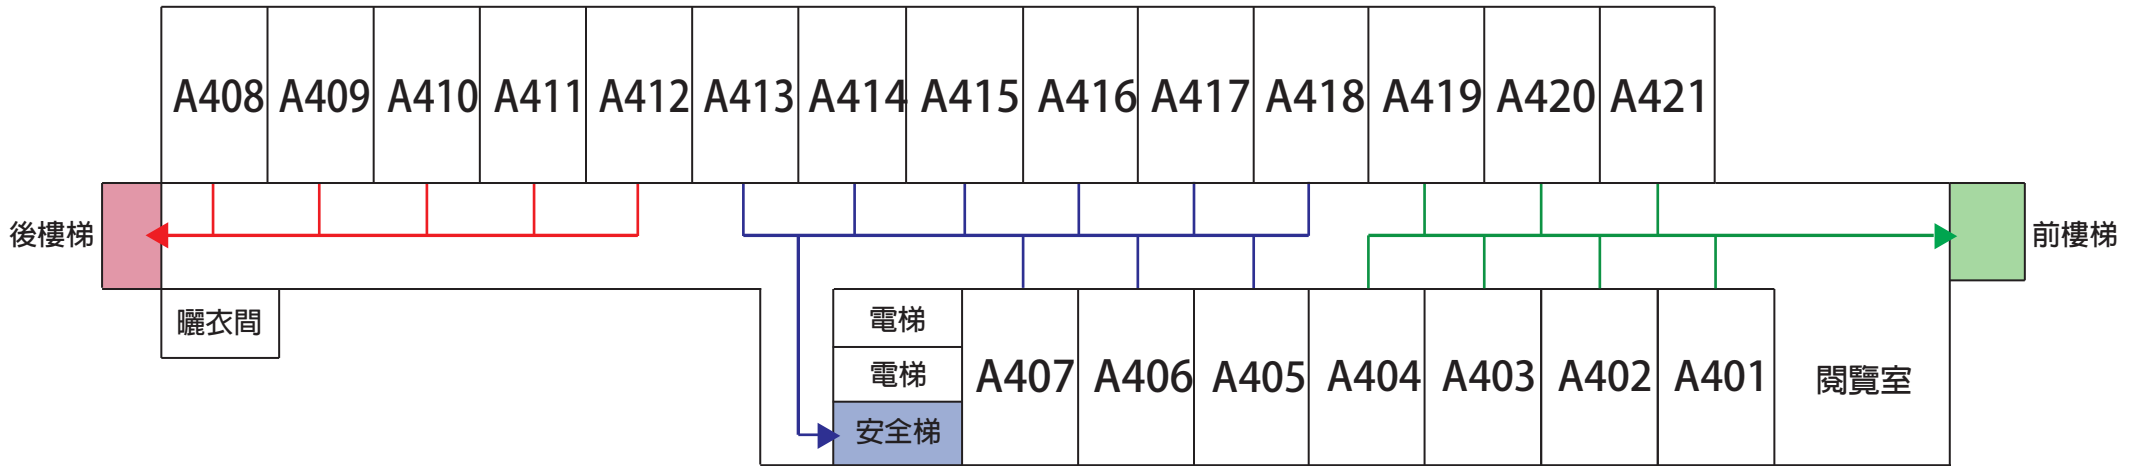

台南應用科技大學

TAINAN UNIVERSITY OF TECHNOLOGY

馨園宿舍 緊急疏散路線圖

馨園一樓緊急疏散路線圖

馨園二樓緊急疏散路線圖

馨園三樓緊急疏散路線圖

馨園四樓緊急疏散路線圖

馨園五樓緊急疏散路線圖

馨園六樓緊急疏散路線圖

馨園七樓緊急疏散路線圖

馨園八樓緊急疏散路線圖