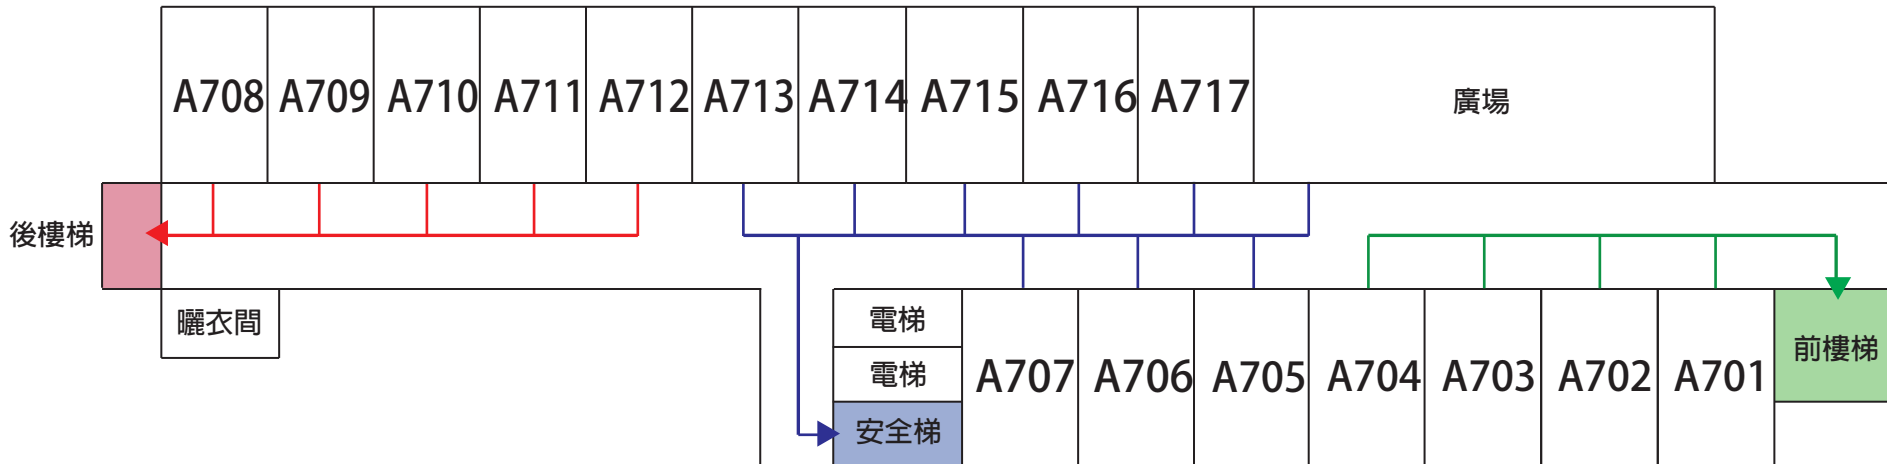

台南應用科技大學

TAINAN UNIVERSITY OF TECHNOLOGY

馨園宿舍 緊急疏散路線圖

馨園一樓緊急疏散路線圖

馨園二樓緊急疏散路線圖

馨園三樓緊急疏散路線圖

馨園四樓緊急疏散路線圖

馨園五樓緊急疏散路線圖

馨園六樓緊急疏散路線圖

馨園七樓緊急疏散路線圖

馨園八樓緊急疏散路線圖