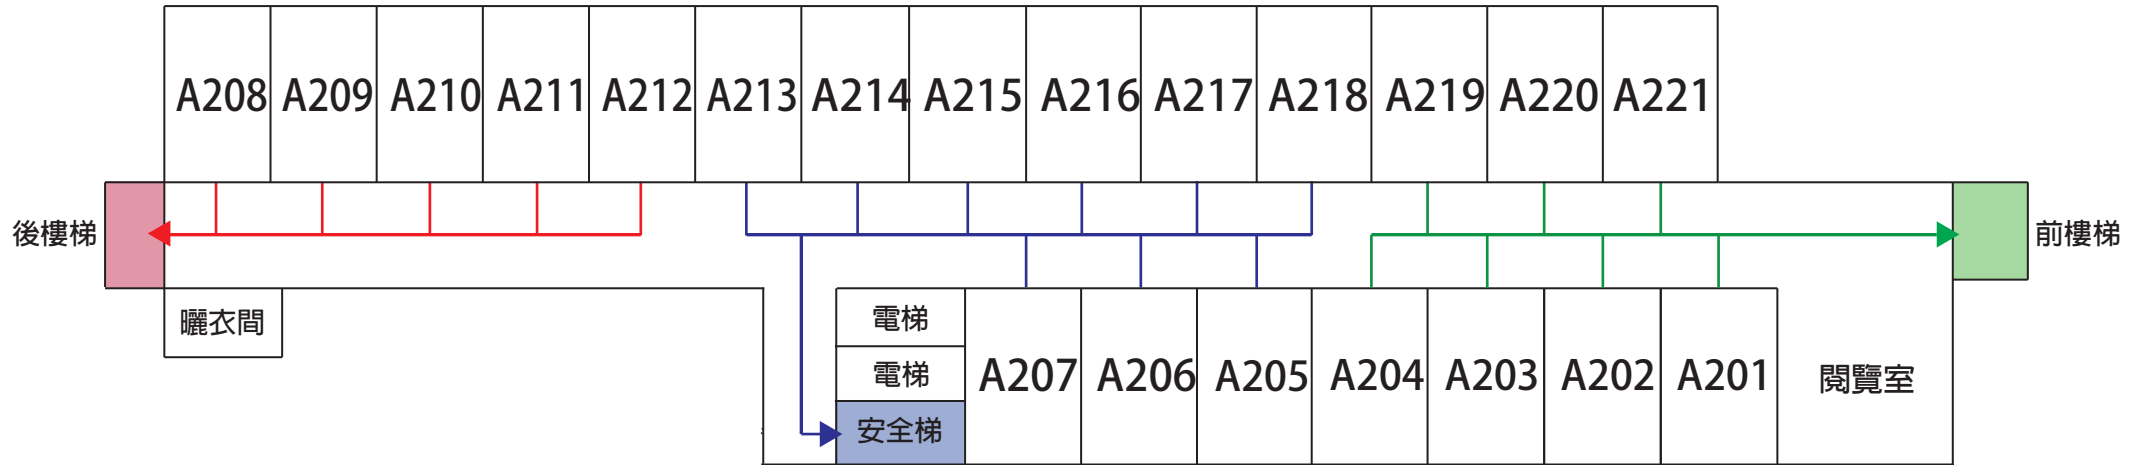

台南應用科技大學

TAINAN UNIVERSITY OF TECHNOLOGY

馨園宿舍 緊急疏散路線圖

馨園一樓緊急疏散路線圖

馨園二樓緊急疏散路線圖

馨園三樓緊急疏散路線圖

馨園四樓緊急疏散路線圖

馨園五樓緊急疏散路線圖