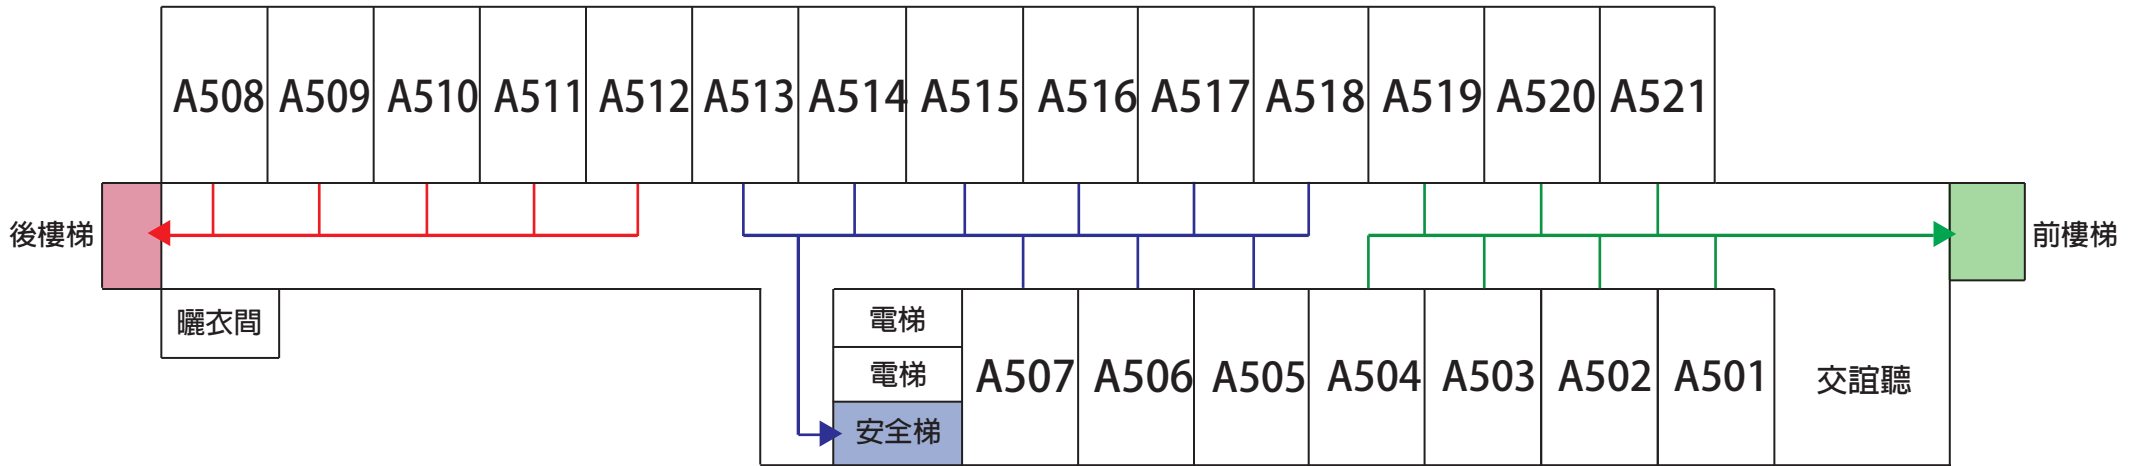

台南應用科技大學

TAINAN UNIVERSITY OF TECHNOLOGY

馨園宿舍 緊急疏散路線圖

馨園一樓緊急疏散路線圖

馨園二樓緊急疏散路線圖

馨園三樓緊急疏散路線圖

馨園四樓緊急疏散路線圖

馨園五樓緊急疏散路線圖

馨園六樓緊急疏散路線圖

馨園七樓緊急疏散路線圖

馨園八樓緊急疏散路線圖