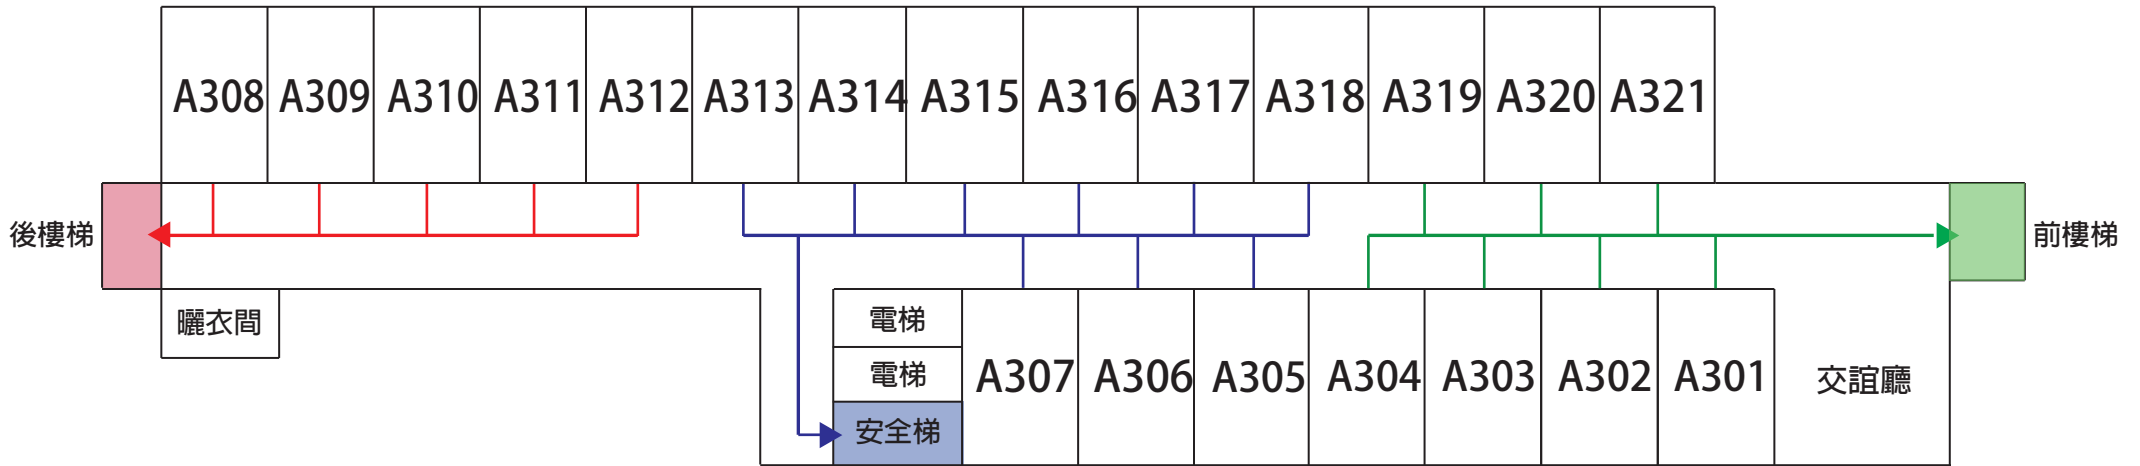

台南應用科技大學

TAINAN UNIVERSITY OF TECHNOLOGY

馨園宿舍 緊急疏散路線圖

馨園一樓緊急疏散路線圖

馨園二樓緊急疏散路線圖

馨園三樓緊急疏散路線圖

馨園四樓緊急疏散路線圖

馨園五樓緊急疏散路線圖

馨園六樓緊急疏散路線圖

馨園七樓緊急疏散路線圖

馨園八樓緊急疏散路線圖